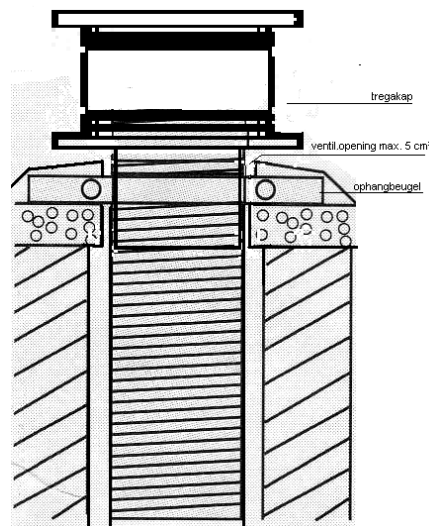

tubest

Flexibele schoorsteenvoering 316L

TS Inox

Schoorsteenvoering voor toestellen gestookt op gas en huisbrandolie met een schoorsteenverlies groter dan 17%
Materiaal: RVS – AISI 316L – Wanddikte 0,12 mm

Speciale rollenprijs op aanvraag

Multinox

Schoorsteenvoering voor toestellen gestookt op gas (HR-ketel) – hout en HBO I
Materiaal: RVS – AISI 316L – Wanddikte 2 x 0,12 mm

ØD.	Art.nr	Prijs per meter €	Aantal meters per rol
80 mm	2231080	35,20	40
100 mm	2231100	38,50	40
112 mm	2231111	40,22	40
126 mm	2231125	43,79	40
154 mm	2231153	50,82	30
180 mm	2231180	60,64	30
200 mm	2231200	66,26	30